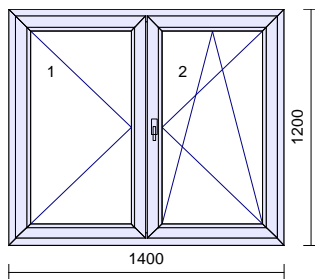

1 Komad/a

Cena :

145,19 €

2-krilni prozor sa lažnom prečkom

Sistem: REHAU - Euro Design 70 ravno
BT70AD 70 mm

Boja Elementa: Bela
Ispuna: 2 * 24mm Float 4+16+4 Low-E
Okov: G-U BKS EcoJet
Uw-Vrednost: 1.6 W/m2K
Ug-Vrednost: 2 * 1.40 W/m2K
Dimenzija: 1400 mm x 1200 mm
Težina: 49,687 kg

Cena :

142,82 €