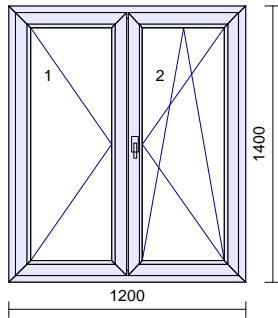

1 Komad/a

Cena :

130,15 €

2-krilni prozor sa lažnom prečkom

Sistem: REHAU - Euro Design 70 ravno
BT70AD 70 mm

Boja Elementa: Bela
Ispuna: 2 * 24mm Float 4+16+4 Low-E
Okov: G-U BKS EcoJet
Uw-Vrednost: 1.6 W/m2K
Ug-Vrednost: 2 * 1.40 W/m2K
Dimenzija: 1200 mm x 1400 mm
Težina: 48,966 kg

12