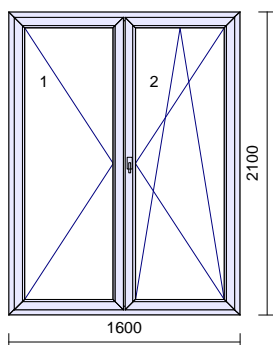

Pozicija	Slika	Količina	Opis

17

1 Komad/a

Cena :

225,79 €

2-krilni prozor sa lažnom prečkom

Sistem: REHAU - Euro Design 70 ravno
BT70AD 70 mm

Boja Elementa: Bela

Ispuna: 2 * 24mm Float 4+16+4 Low-E

Okov: G-U BKS EcoJet

Uw-Vrednost: 1.6 W/m2K

Ug-Vrednost: 2 * 1.40 W/m2K

Dimenzija: 1600 mm x 2100 mm

Težina: 92,120 kg

Cena :

244,46 €