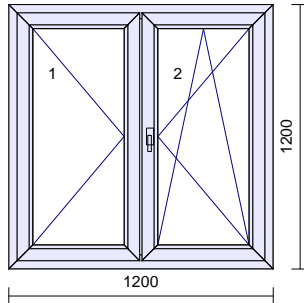

Pozicija	Slika	Količina	Opis

10

1 Komad/a

Cena :

132,91 €

2-krilni prozor sa lažnom prečkom

Sistem: REHAU - Euro Design 70 ravno
BT70AD 70 mm

Boja Elementa: Bela
Ispuna: 2 * 24mm Float 4+16+4 Low-E
Okov: G-U BKS EcoJet
Uw-Vrednost: 1.7 W/m2K
Ug-Vrednost: 2 * 1.40 W/m2K
Dimenzija: 1200 mm x 1200 mm
Težina: 42,469 kg

11