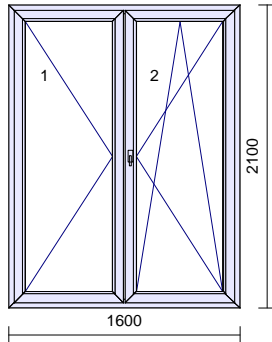

Pozicija Slika

Količina

Opis

17

1 Komad/a

Cena :

256,32 €

2-krilni prozor sa lažnom prečkom

Sistem: REHAU - Euro Design 70 zaobljeno
BT70AD 70 mm

Boja Elementa: Bela

Ispuna: 2 * 24mm Float 4+16+4 Low-E

Okov: G-U BKS EcoJet

Uw-Vrednost: 1.6 W/m2K

Ug-Vrednost: 2 * 1.40 W/m2K

Dimenzija: 1600 mm x 2100 mm

Težina: 91,912 kg

Cena :

276,87 €