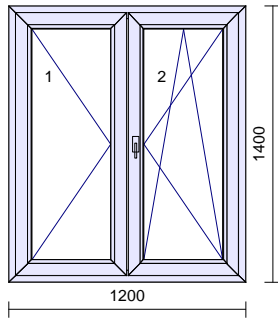

1 Komad/a

Cena :

144,78 €

2-krilni prozor sa lažnom prečkom

Sistem: REHAU - Euro Design 70 zaobljeno
BT70AD 70 mm

Boja Elementa: Bela
Ispuna: 2 * 24mm Float 4+16+4 Low-E
Okov: G-U BKS EcoJet
Uw-Vrednost: 1.6 W/m2K
Ug-Vrednost: 2 * 1.40 W/m2K
Dimenzija: 1200 mm x 1400 mm
Težina: 48,522 kg

12