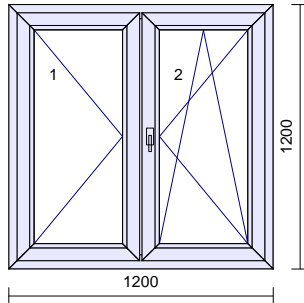

Pozicija	Slika	Količina	Opis

10

1 Komad/a

Cena :

152,62 €

2-krilni prozor sa lažnom prečkom

Sistem: REHAU - Euro Design 70 zaobljeno
BT70AD 70 mm

Boja Elementa: Bela
Ispuna: 2 * 24mm Float 4+16+4 Low-E
Okov: G-U BKS EcoJet
Uw-Vrednost: 1.6 W/m2K
Ug-Vrednost: 2 * 1.40 W/m2K
Dimenzija: 1200 mm x 1200 mm
Težina: 42,110 kg

11