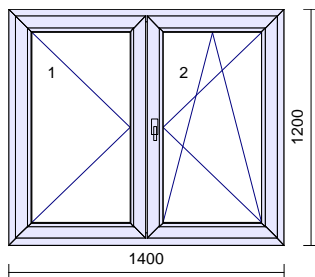

1 Komad/a

Cena :

161,48 €

2-krilni prozor sa lažnom prečkom

Sistem: REHAU - Euro Design 70 zaobljeno
BT70AD 70 mm

Boja Elementa: Bela
Ispuna: 2 * 24mm Float 4+16+4 Low-E
Okov: G-U BKS EcoJet
Uw-Vrednost: 1.6 W/m2K
Ug-Vrednost: 2 * 1.40 W/m2K
Dimenzija: 1400 mm x 1200 mm
Težina: 49,352 kg

Cena :

158,85 €